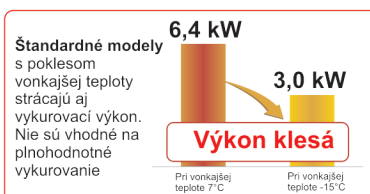

ŠTANDARDNÉ MODELY