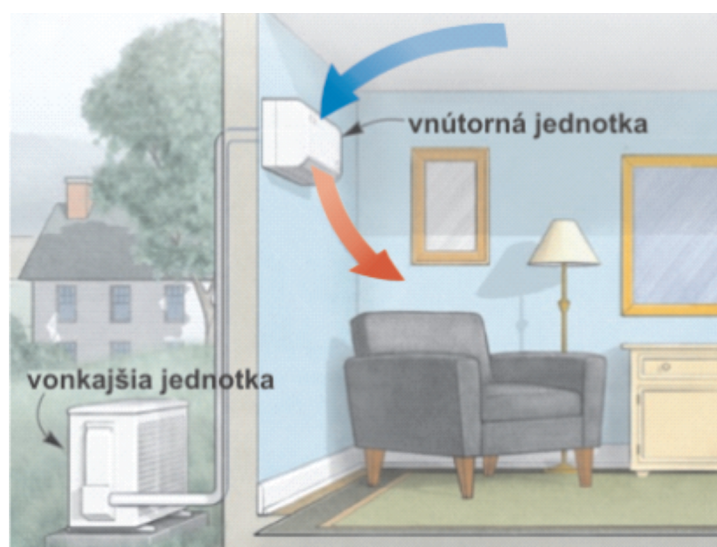

# Plnohodnotné vykurovanie tepelnými čerpadlami VZDUCH-VZDUCH

100% výkonu  
až do -15°C

Vykuruje až  
do -25°C

Zobrazenie tepelného čerpadla vzduch-vzduch

Splitové jednotky s funkciou Hyper Heating