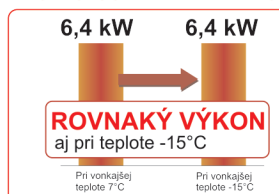

TECHNOLÓGIA HYPER HEATING

Názov setu	Vykurovací výkon	Chladiaci výkon	CENA SETU
MSZ-FH25VE MUZ-FH25VEHZ	3,2 kW	2,5 kW	1695 €
MSZ-FH35VE MUZ-FH35VEHZ	4,0 kW	3,5 kW	1939 €
MSZ-FH50VE MUZ-FH50VEHZ	6,0 kW	5,0 kW	2661 €