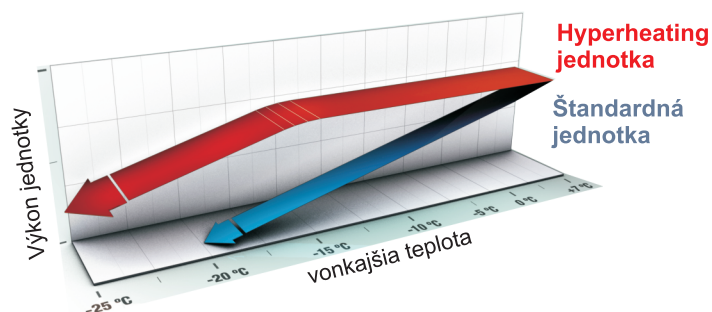

TECHNOLÓGIA HYPER HEATING

Názov setu	Vykurovací výkon	Chladiaci výkon	CENA SETU
MSZ-FH25VE MUZ-FH25VEHZ	3,2 kW	2,5 kW	1695 €
MSZ-FH35VE MUZ-FH35VEHZ	4,0 kW	3,5 kW	1939 €
MSZ-FH50VE MUZ-FH50VEHZ	6,0 kW	5,0 kW	2661 €